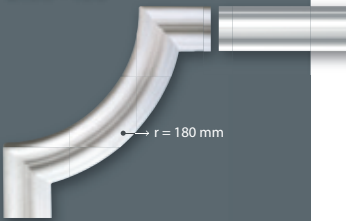

ESQUINA | MOLDURA / FRISO (C: 2000 mm)

EPS [Poliestireno Expandido]   XPS [Poliestireno Extrudido]

Recomendación HOMESTAR:

Para aplicación perfecta recomendamos el uso del ADHESIVO MONTAJE MULTIUSOS (pág.15)

BI60 • I60