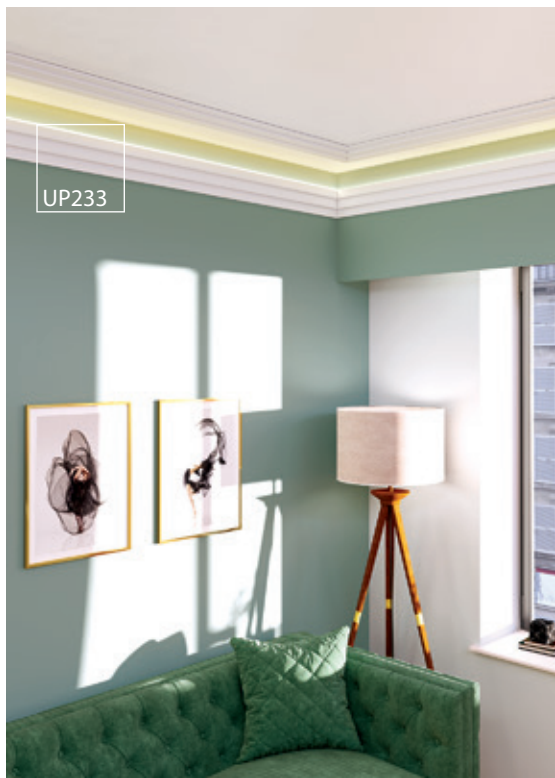

ANJA

LED

IDEAS PARA APLICAR LUZ INDIRECTA

UP236

UP233

BI20

I20

ESQUINA | MOLDURA / FRISO (C: 2000 mm)