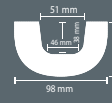

20X13	200 · 300 · 400 cm
19X17	200 · 300 · 400 cm
12X12	200 · 300 · 400 cm
9X6	200 · 300 · 400 cm

Largura · Altura · Comprimento

20X13

12X12

19X17

9X6

VIGAS REDONDAS HOMESTAR

DIMENSIONES

9x6	200 cm
9x6	400 cm

TABLERO HOMESTAR

DIMENSIONES

13x3	260 cm
-------------	--------

Ancho · Alto · Largo

SUPORTES HOMESTAR

DISPONIBLE PARA VIGAS DE
20X13 | 12X12 | 9X6

Imitación de CINTA METÁLICA

DIMENSIONES

4	100 cm
----------	--------

Ancho · Largo

Se debe considerar un margen de tolerancia del 5%, en la dimensión y peso y +- 5 mm en longitud, en todos los productos presentados anteriormente.
RESISTENCIA A LA TEMPERATURA: -30°C A 90°C. ABSORCIÓN DE HUMEDAD: HASTA 3%.