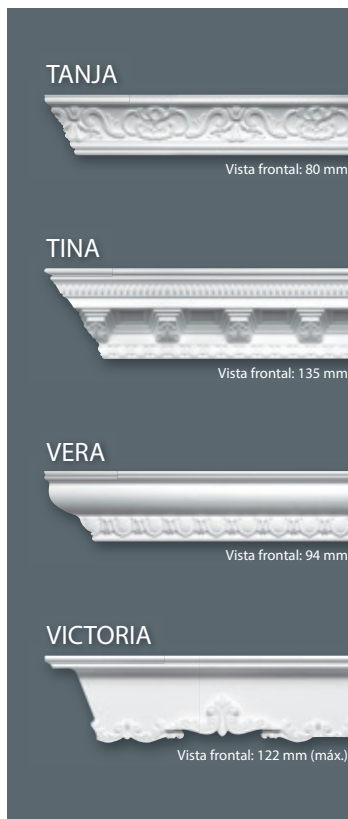

Vista frontal: 151 mm

LAURA

Vista frontal: 70 mm

LISA

Vista frontal: 95 mm

SVETA

MOLDURAS / CORNISAS PRESTIGE (L: 2000 mm) EPS [Poliestireno Expandido]

Recomendación HOMESTAR:
Para aplicación perfecta recomendamos el uso del ADHESIVO MONTAJE MULTIUSOS (pág.15)