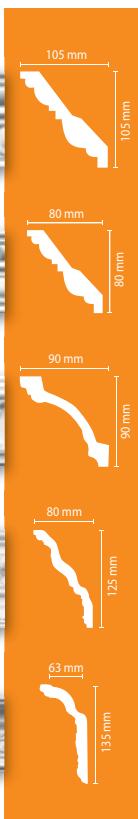

A3

Vista de frontal: 24 mm

A5

Vista de frontal: 48 mm

A7

Vista de frontal: 60 mm

A10

Vista de frontal: 100 mm

K50

Vista frontal: 65 mm

K60

Vista frontal: 88 mm

K80

Vista frontal: 112 mm

K130

Vista frontal: 126 mm

Vista frontal: 45 mm

DANA **LED**

Vista frontal: 66 mm

FLEUR

Vista frontal: 48 mm

HELLA

Vista frontal: 80 mm

ISABELL

Vista frontal: 151 mm

LAURA

Vista frontal: 70 mm

LISA

Vista frontal: 95 mm

SVETA

MOLDURAS / CORNISAS PRESTIGE (L: 2000 mm) EPS [Poliestireno Expandido]

Recomendación HOMESTAR:
Para aplicación perfecta recomendamos el uso del ADHESIVO MONTAJE MULTIUSOS (pág.15)