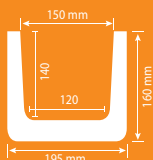

CLASSIC	ø cm
K9	33

PRESTIGE	32 x 32 cm
HEIKE	

CLASSIC	ø cm
K11	32

PRESTIGE	CLASSIC	ø cm
DIANA	K8	30

PRESTIGE	CLASSIC	ø cm
JULIA	K6	28

PRESTIGE
cerca de 55 kg/m³ de densidad y con pre-pintura

CLASSIC
cerca de 55 kg/m³ de densidad

20X13	200 · 300 · 400 cm
19X17	200 · 300 · 400 cm
12X12	200 · 300 · 400 cm
9X6	200 · 300 · 400 cm

Largura · Altura · Comprimento

20X13

12X12

19X17

9X6

VIGAS REDONDAS HOMESTAR

DIMENSIONES

9x6	200 cm
9x6	400 cm

TABLERO HOMESTAR

DIMENSIONES

13x3	260 cm
-------------	--------

Ancho · Alto · Largo

SUPORTES HOMESTAR

DISPONIBLE PARA VIGAS DE
20X13 | 12X12 | 9X6

Imitación de CINTA METÁLICA

DIMENSIONES

4	100 cm
----------	--------

Ancho · Largo

Se debe considerar un margen de tolerancia del 5%, en la dimensión y peso y +- 5 mm en longitud, en todos los productos presentados anteriormente.
RESISTENCIA A LA TEMPERATURA: -30°C A 90°C. ABSORCIÓN DE HUMEDAD: HASTA 3%.