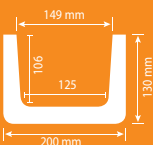

CLASSIC	ø cm
K9	33

PRESTIGE	32 x 32 cm
HEIKE	

CLASSIC	ø cm
K11	32

PRESTIGE	CLASSIC	ø cm
DIANA	K8	30

PRESTIGE	CLASSIC	ø cm
JULIA	K6	28

PRESTIGE
cerca de 55 kg/m³ de densidad y con pre-pintura

CLASSIC
cerca de 55 kg/m³ de densidad

20X13	200 · 300 · 400 cm
19X17	200 · 300 · 400 cm
12X12	200 · 300 · 400 cm
9X6	200 · 300 · 400 cm

Largura · Altura · Comprimento

20X13

12X12

19X17

9X6

VIGAS REDONDAS HOMESTAR

DIMENSIONES

9x6	200 cm
9x6	400 cm

TABLERO HOMESTAR

DIMENSIONES

13x3	260 cm
-------------	--------

Ancho · Alto · Largo

SUPORTES HOMESTAR

DISPONIBLE PARA VIGAS DE
20X13 | 12X12 | 9X6

Imitación de CINTA METÁLICA

DIMENSIONES

4	100 cm
----------	--------

Ancho · Largo

Se debe considerar un margen de tolerancia del 5%, en la dimensión y peso y +- 5 mm en longitud, en todos los productos presentados anteriormente.
RESISTENCIA A LA TEMPERATURA: -30°C A 90°C. ABSORCIÓN DE HUMEDAD: HASTA 3%.