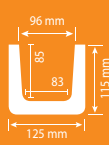

CLASSIC	ø cm
K9	33

PRESTIGE	32 x 32 cm
HEIKE	

CLASSIC	ø cm
K11	32

PRESTIGE	CLASSIC	ø cm
DIANA	K8	30

PRESTIGE	CLASSIC	ø cm
JULIA	K6	28

PRESTIGE
cerca de 55 kg/m³ de densidad y con pre-pintura

CLASSIC
cerca de 55 kg/m³ de densidad

20X13	200 · 300 · 400 cm
19X17	200 · 300 · 400 cm
12X12	200 · 300 · 400 cm
9X6	200 · 300 · 400 cm

Largura · Altura · Comprimento

20X13

12X12

19X17

9X6

VIGAS REDONDAS HOMESTAR

DIMENSIONES

9x6	200 cm
9x6	400 cm

TABLERO HOMESTAR

DIMENSIONES

13x3	260 cm
-------------	--------

Ancho · Alto · Largo

SUPORTES HOMESTAR

DISPONIBLE PARA VIGAS DE
20X13 | 12X12 | 9X6

Imitación de CINTA METÁLICA

DIMENSIONES

4	100 cm
----------	--------

Ancho · Largo

Se debe considerar un margen de tolerancia del 5%, en la dimensión y peso y +- 5 mm en longitud, en todos los productos presentados anteriormente.
RESISTENCIA A LA TEMPERATURA: -30°C A 90°C. ABSORCIÓN DE HUMEDAD: HASTA 3%.